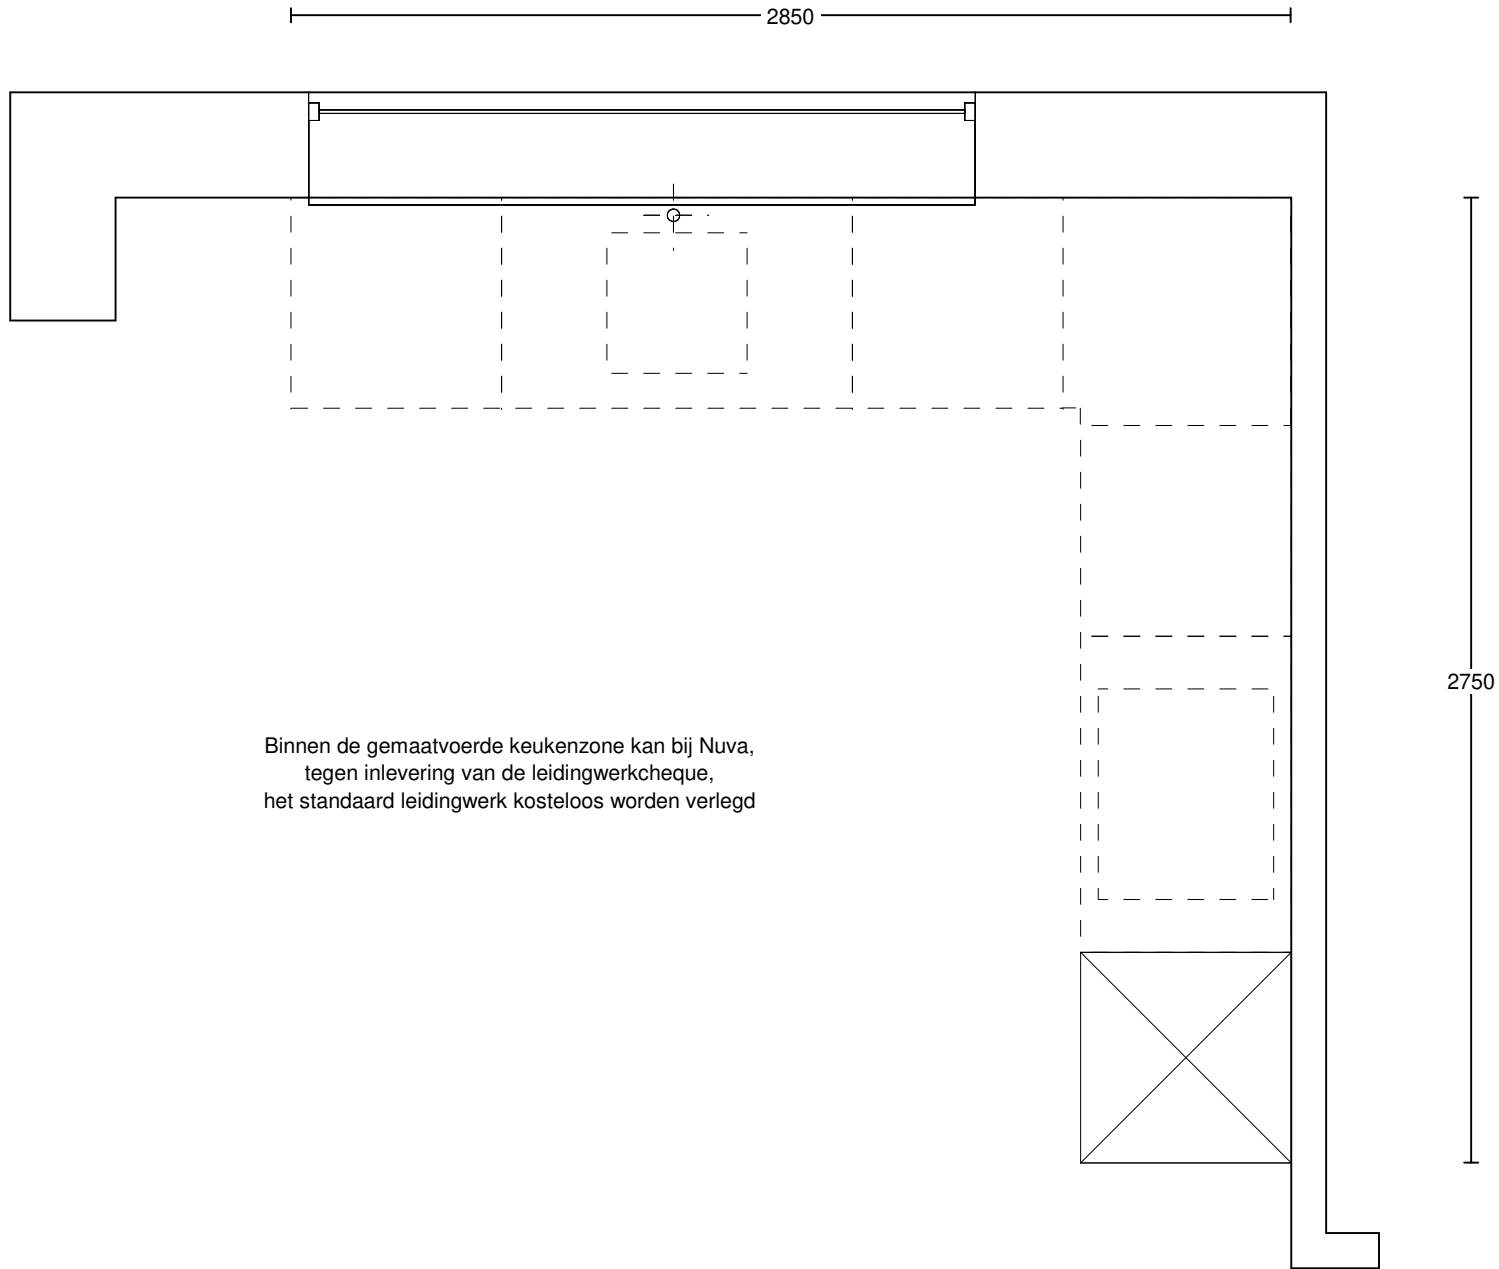

Klant: Willemskwartier Tilburg
Ontwerp: hoekopstelling woningen 'rechts' - basis installatie
Verkoper: Nuva Keukens
Datum: 10/11/22

Beeldvullend

DEZE TEKENING IS NIET BINDEND