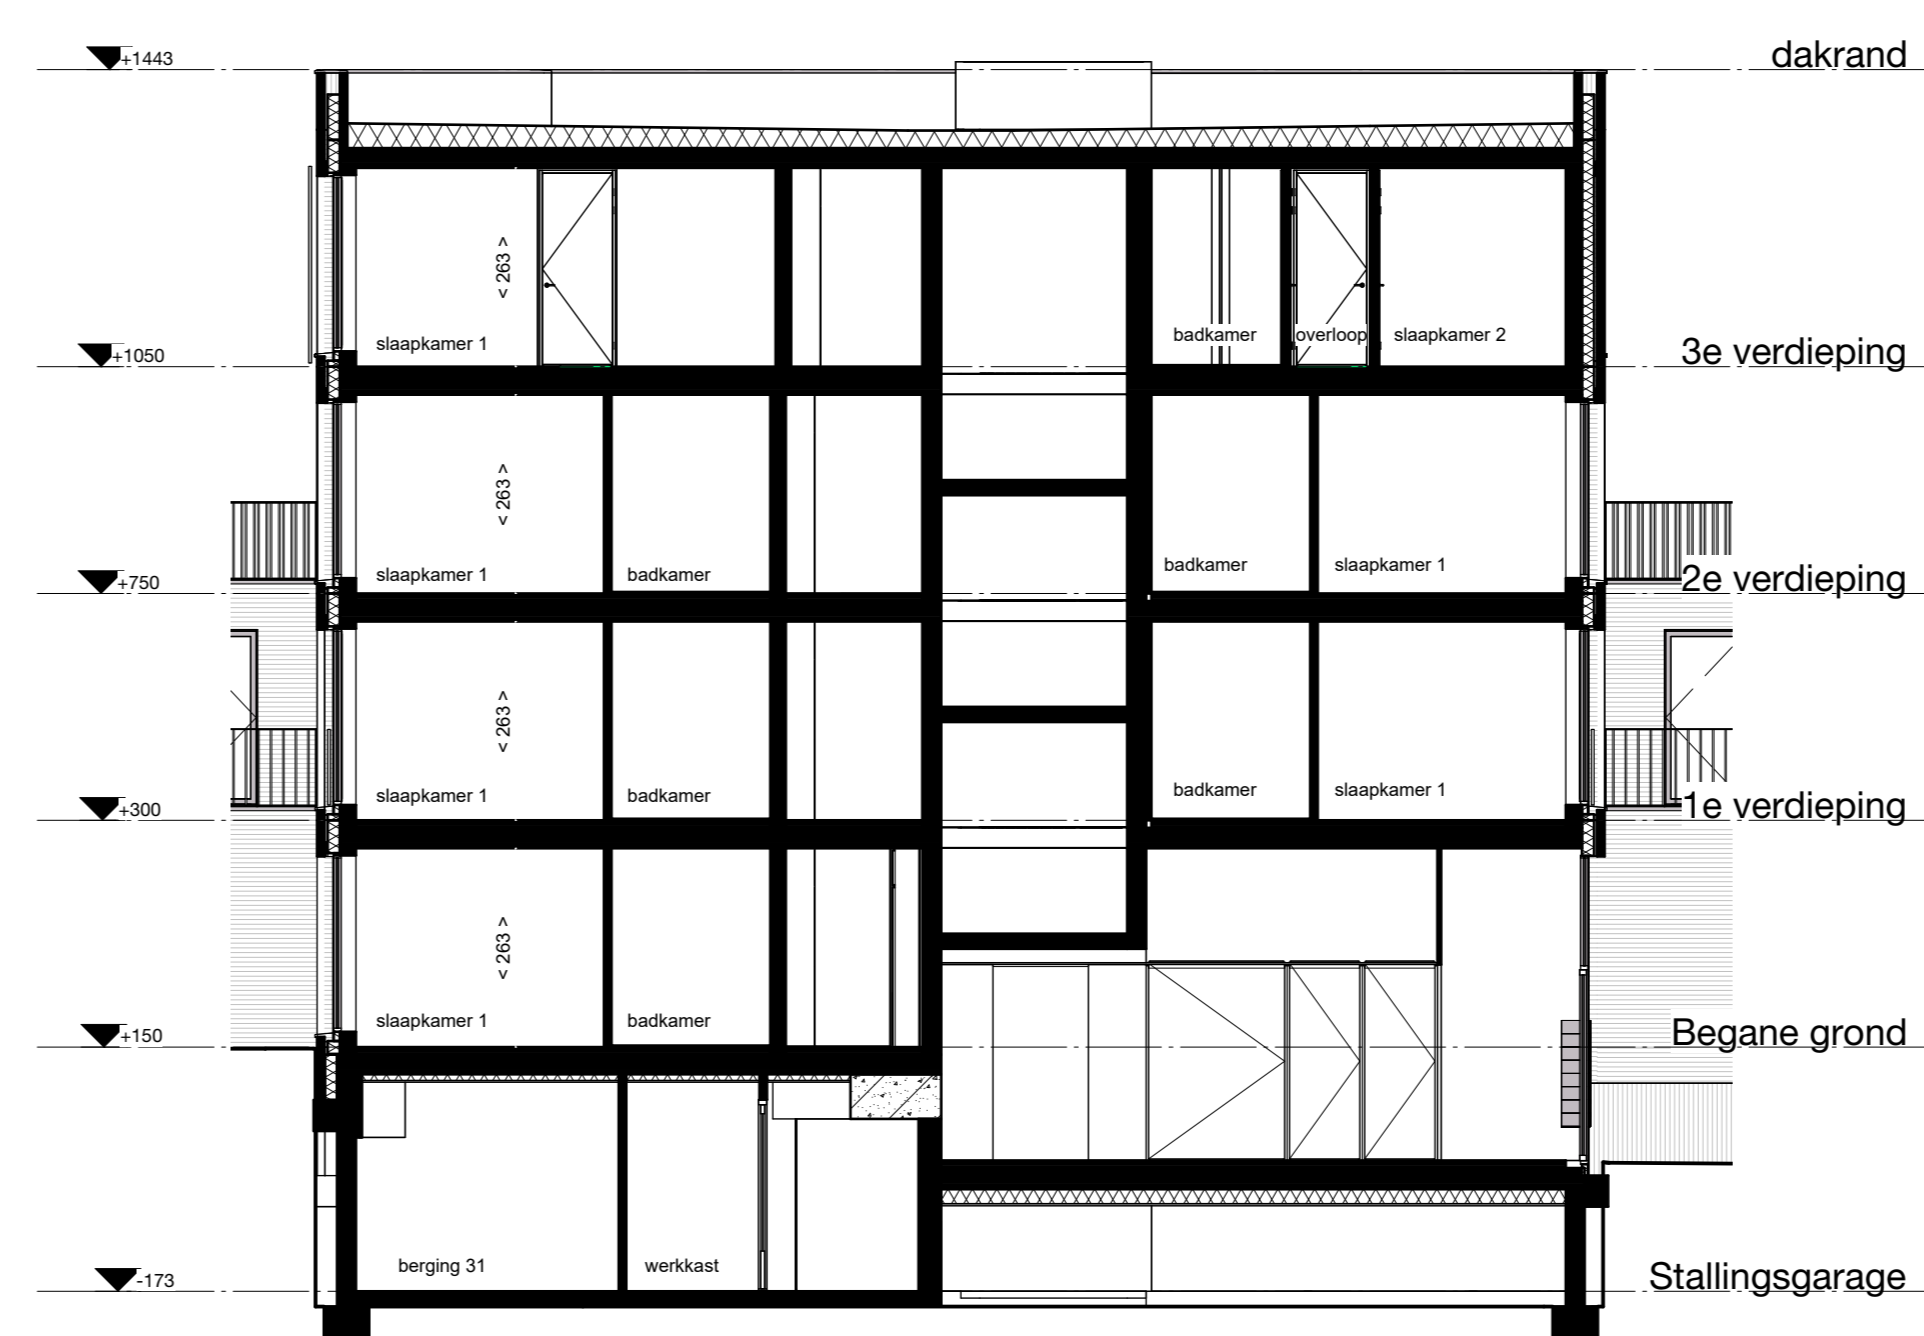

Doorsnede D-D

LEGENDA

Bouwkundig aanzicht

stand metselwerk

Draairichting ramen en deuren

Project		Willemskwartier, 31 appartementen	
Onders		West gebouw & Oost gebouw	
Onders		Verkooptekening	
Onders		Doorsnedes	
Datum		21-12-2022	
Teken		VK-37	
Schaal		1:100