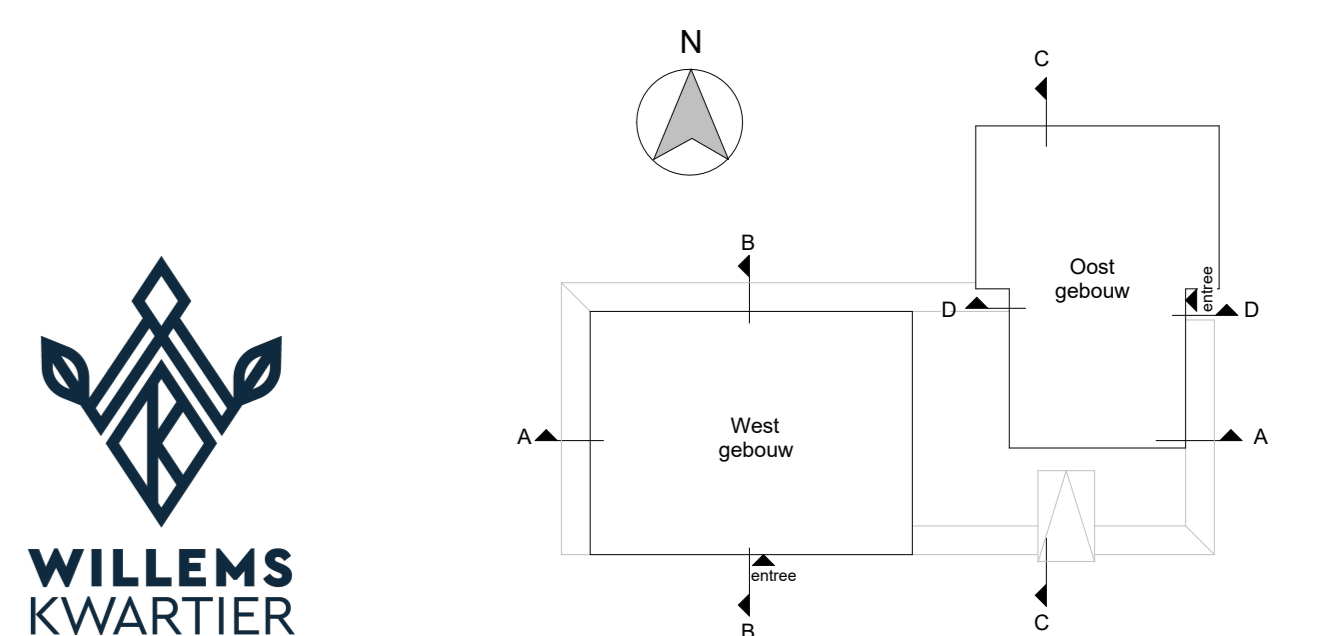

Draairichting ramen en deuren

Project		Willemskwartier, 31 appartementen	
Onders		West gebouw & Oost gebouw	
Onders		Verkooptekening	
Onders		Doorsnedes	
Datum		21-12-2022	
Teken		VK-37	
Schaal		1:100