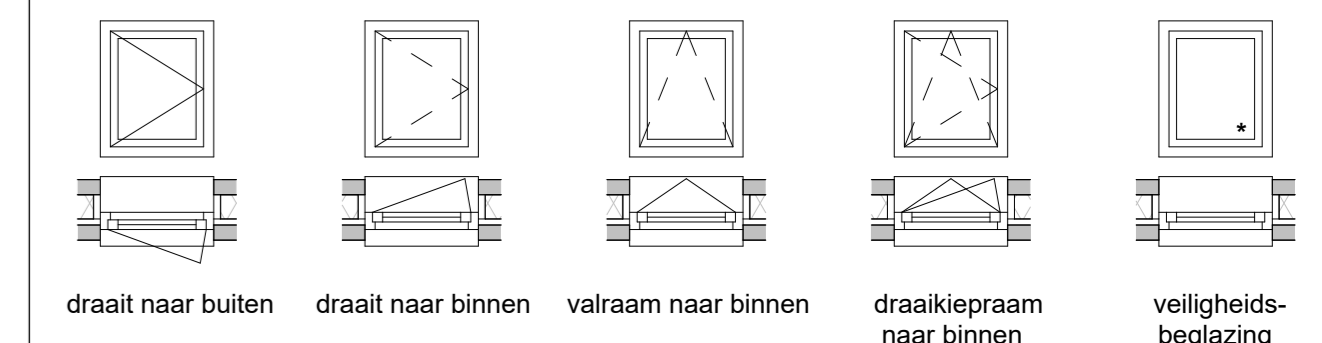

Draairichting ramen en deuren

Project		Willemskwartier, 31 appartementen	
Onders		West gebouw & Oost gebouw	
Onders		Verkooptekening	
Onders		Doorsnedes	
Datum		21-12-2022	
Teken		VK-37	
Schaal		1:100