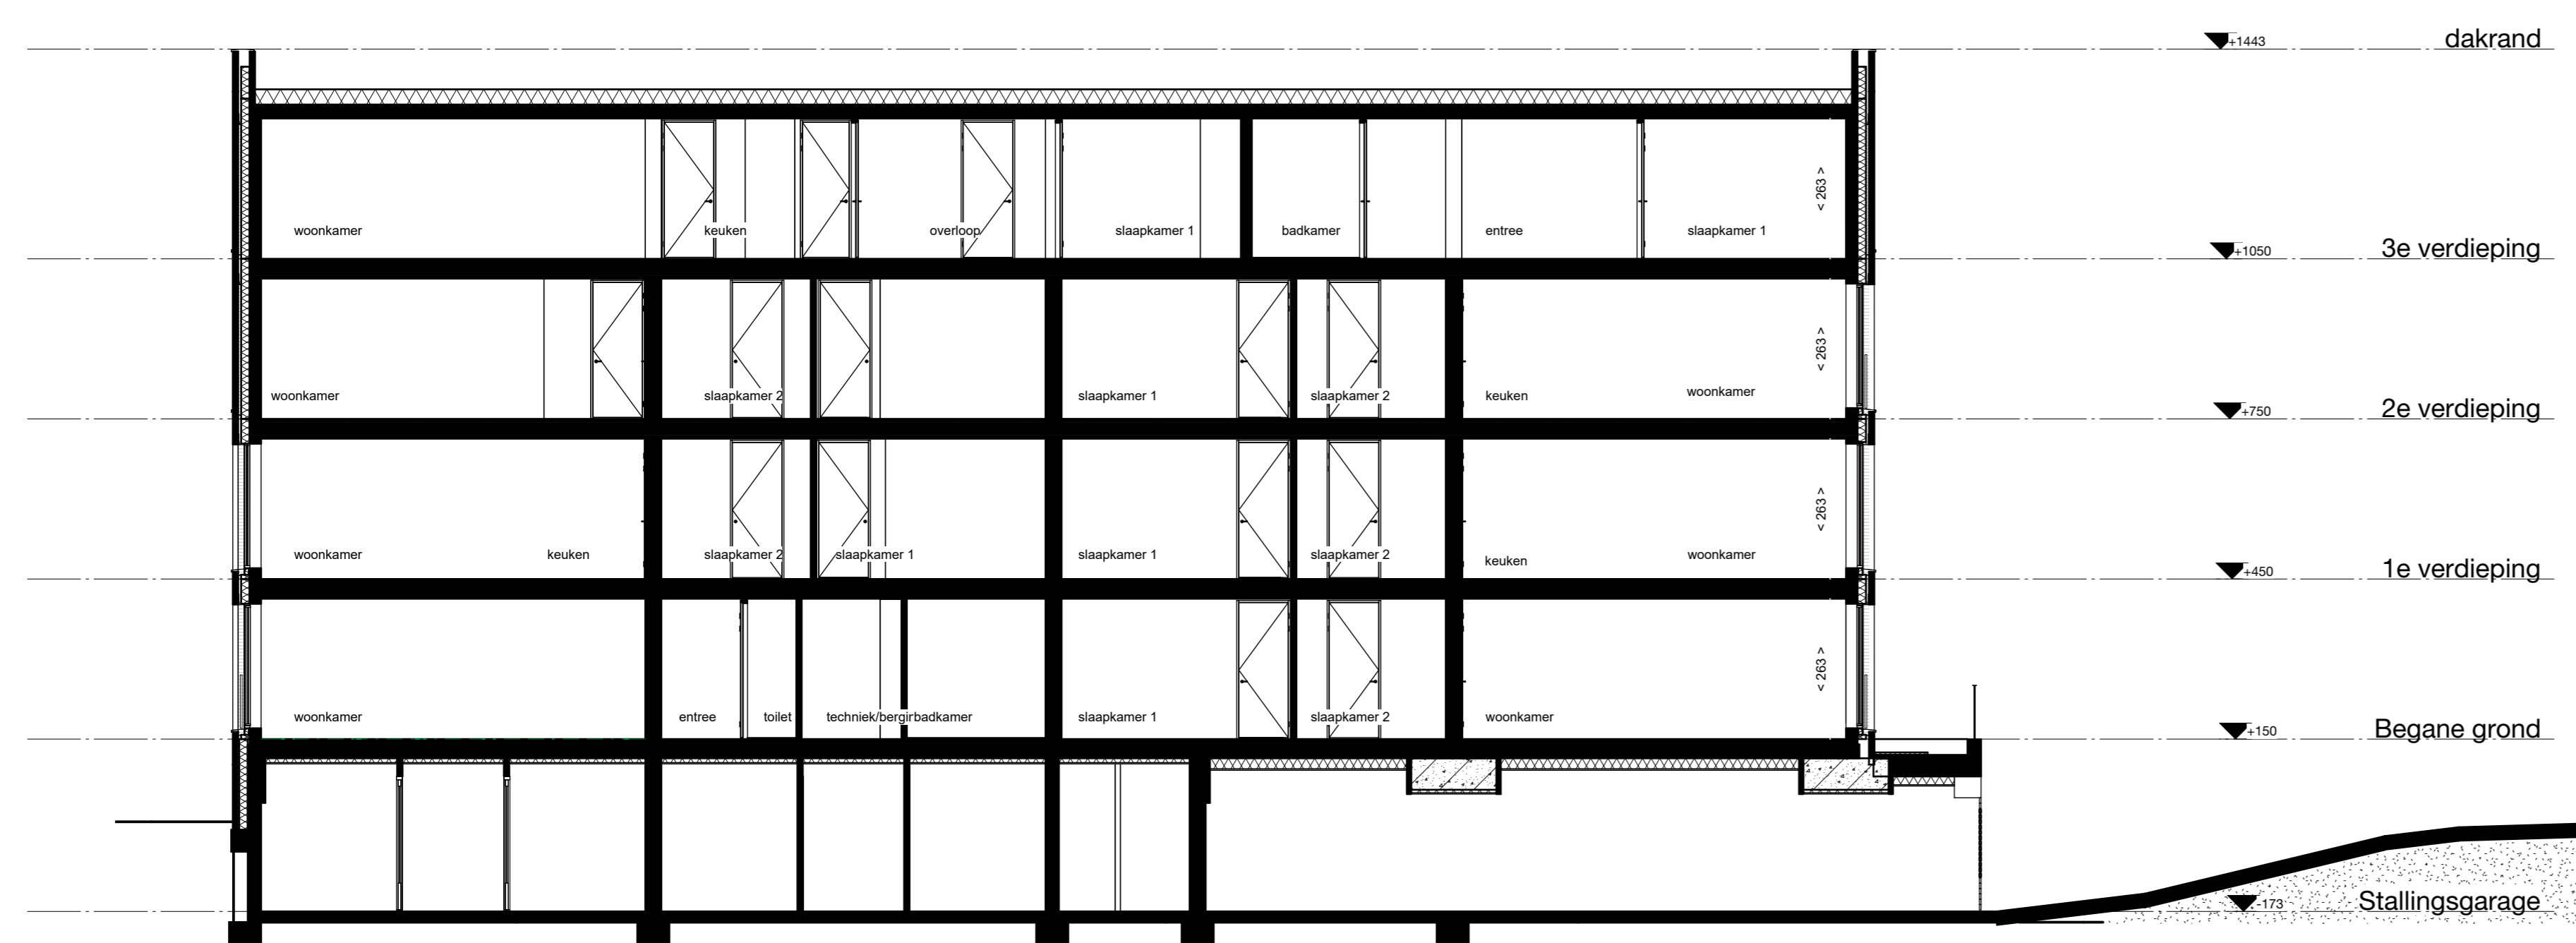

Doorsnede C-C