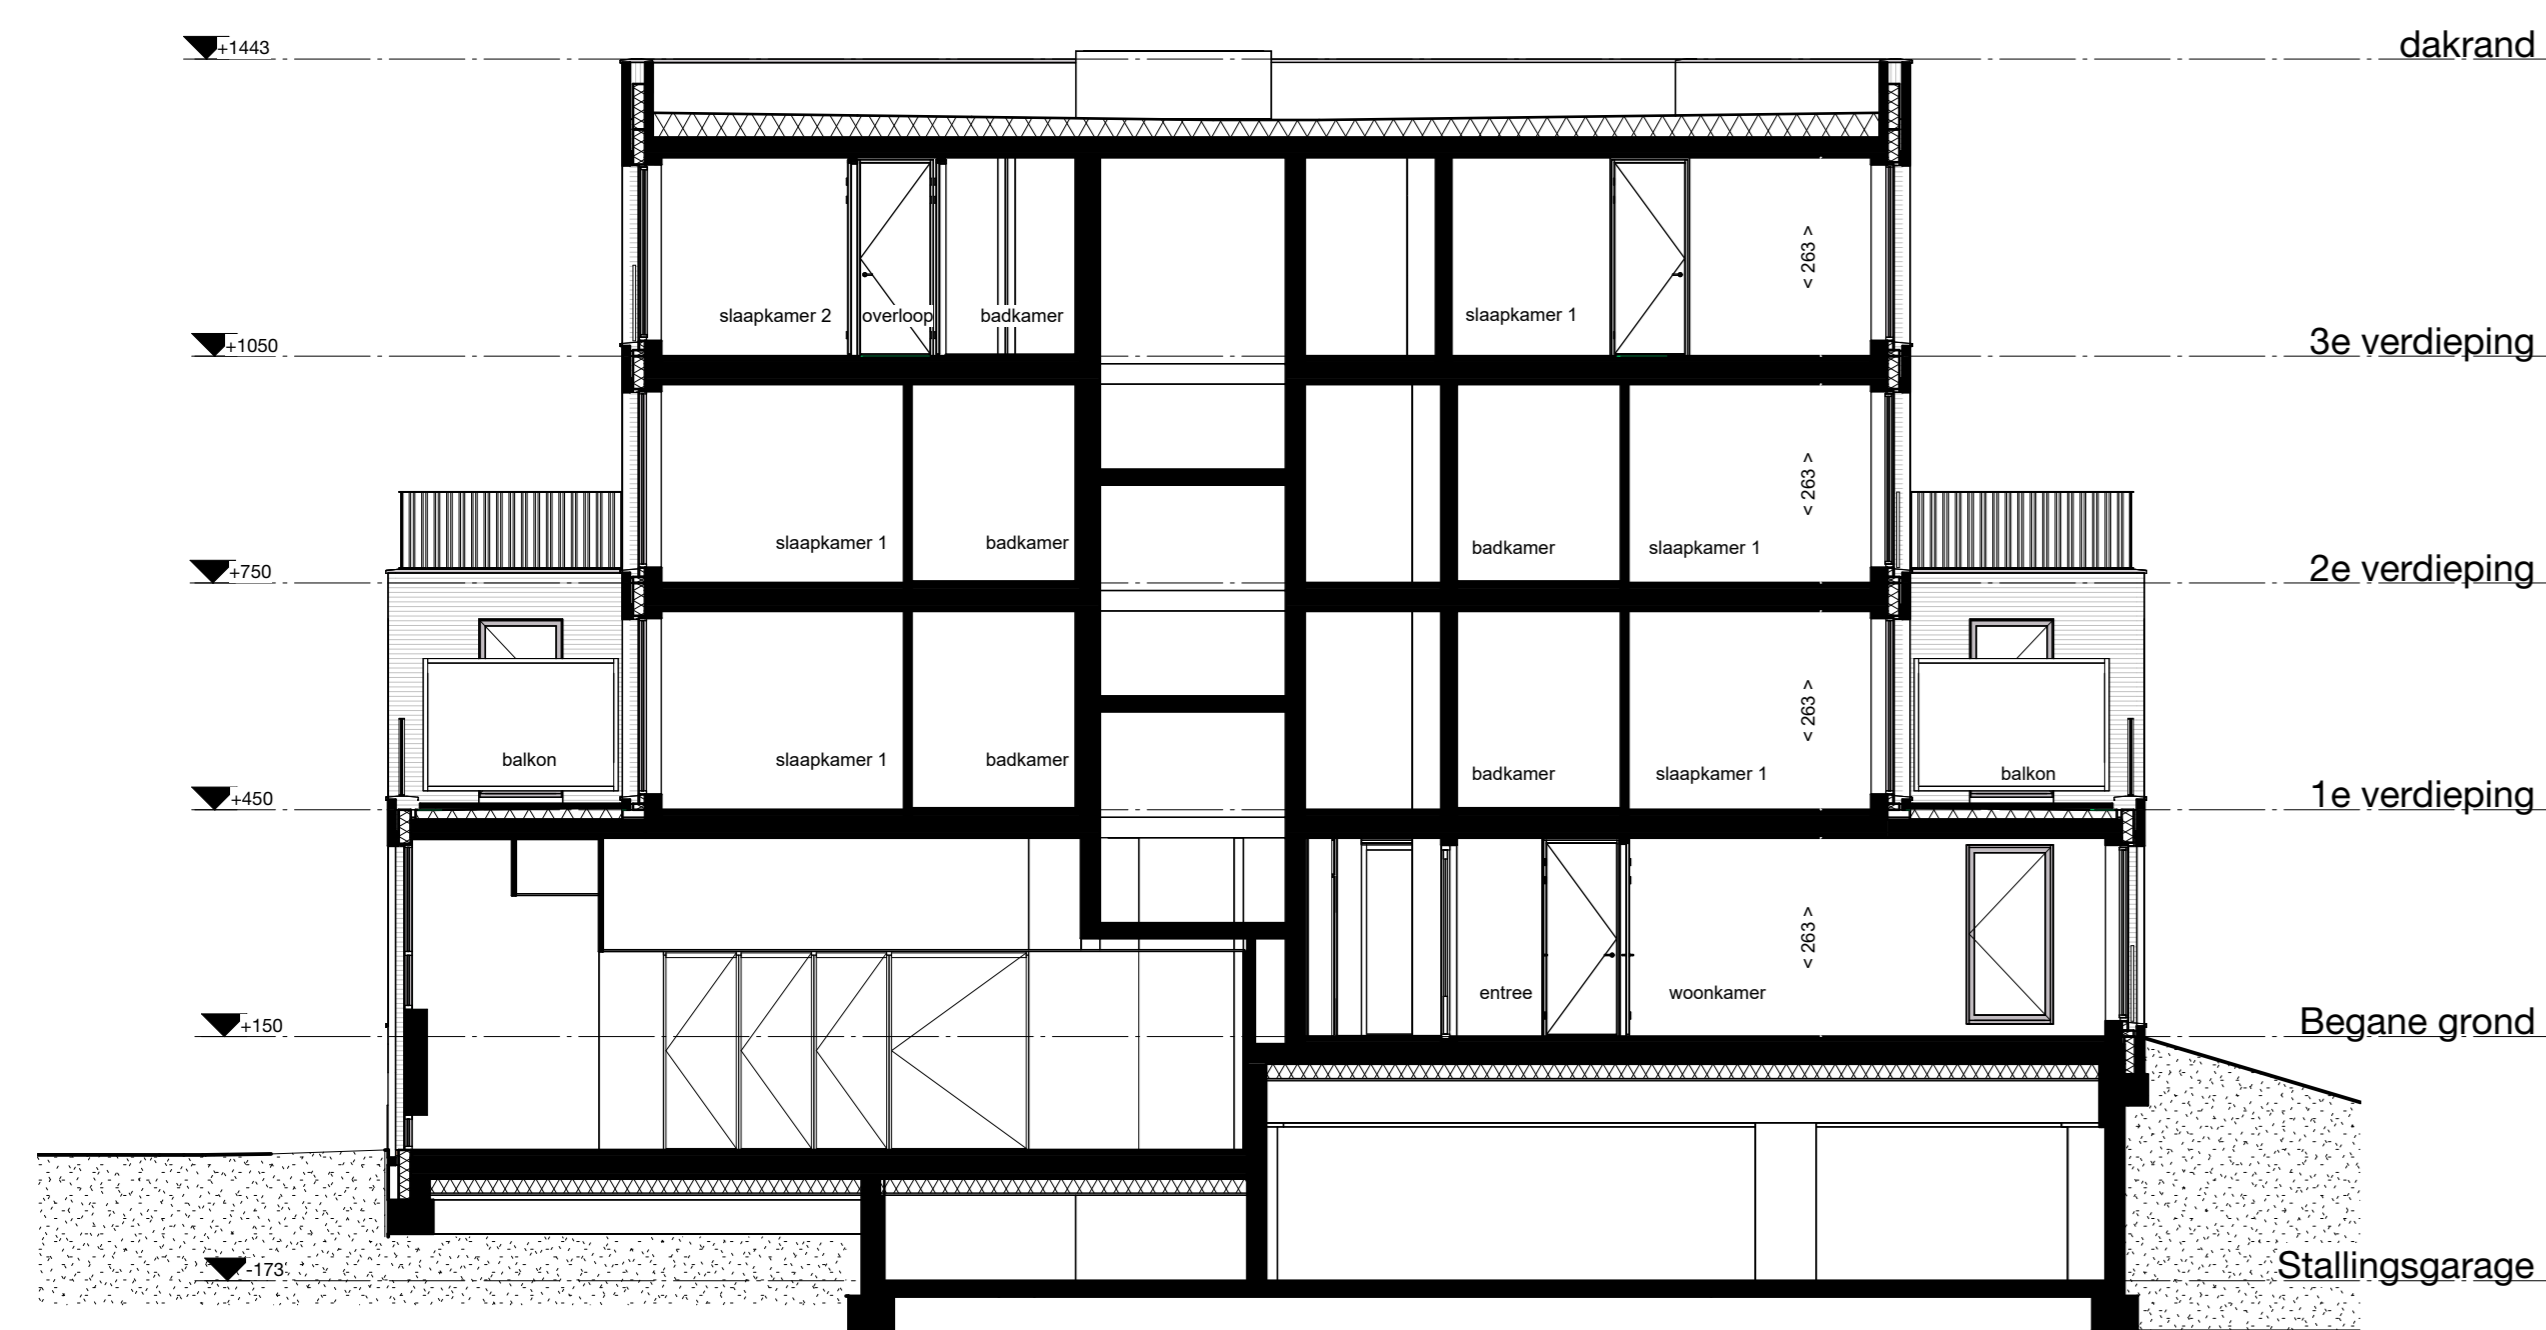

Doorsnede B-B