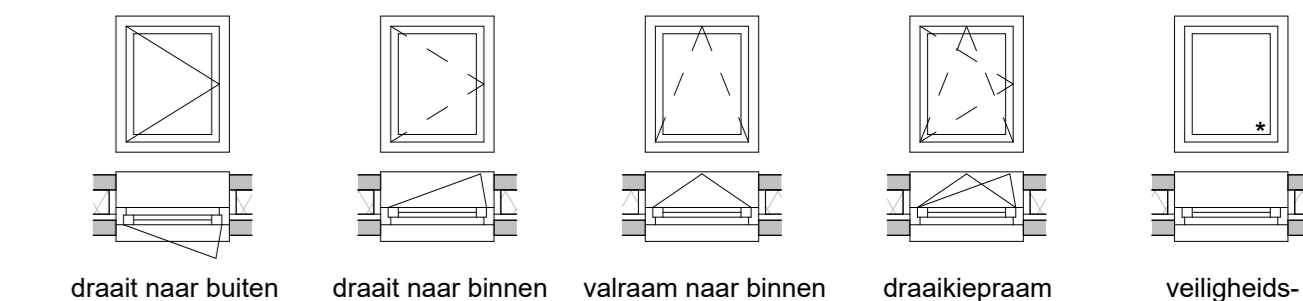

Draairichting ramen en deuren

Maatvoering
< 100 > afstand van wand tot wand, gemeten in centimeters

LEGENDA INSTALLATIES

1. #### Electrotechnische
2. wandlichtpunten aansluiting
   - wandlichtpunt, incl. armatuur
   - plafondlichtpunt aansluiting
   - enkelpolige schakelaar
   - dubbelpolige schakelaar
   - wiselschakelaar
   - enkele wandcontactdoos
   - dubbele wandcontactdoos, verticaal
   - bediening mechanische ventilatie
   - bediening (hoofd)thermostaat
   - bediening ruimteregelaar
   - loze leiding
   - schel
   - bel drukker
   - rookmelder
   - videfoon

1. #### Overige installaties
2. radiator
   - douchedrain
   - vloerverwarming
   - opstelplaats wasmachine (WM) en wasdroger (WD), gestapeld
   - installatie zone, opstellings- en service ruimte techniek
   - ventilatie ventiel, inblaas of afzuig

Willemskwartier, 31 appartementen	
Entree	VK-35
Verkooptekening	
Plattegrond	21-12-2022 As indicated

0 2,500mm 5,000mm
SCHAAL 1:100