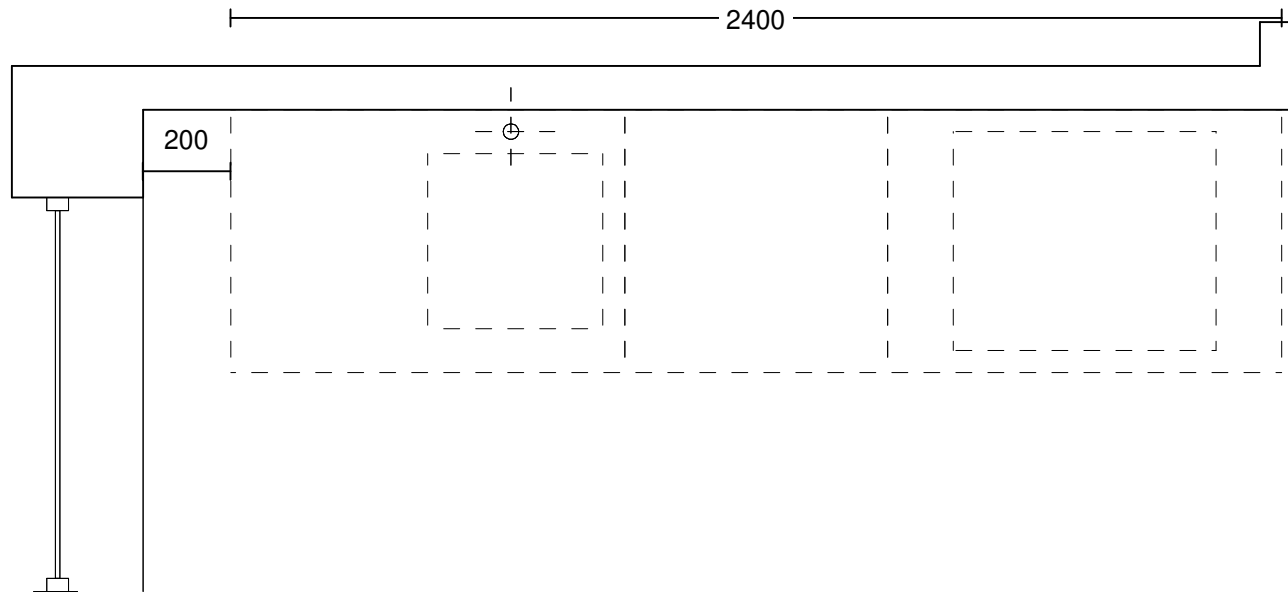

Binnen de gemaatvoerde keukenopstelplaats kan bij Nuva tegen inlevering van de waardecheque het standaard leidingwerk kosteloos worden verlegd. De voorwaarden staan vermeld op de achterzijde van de waardecheque.